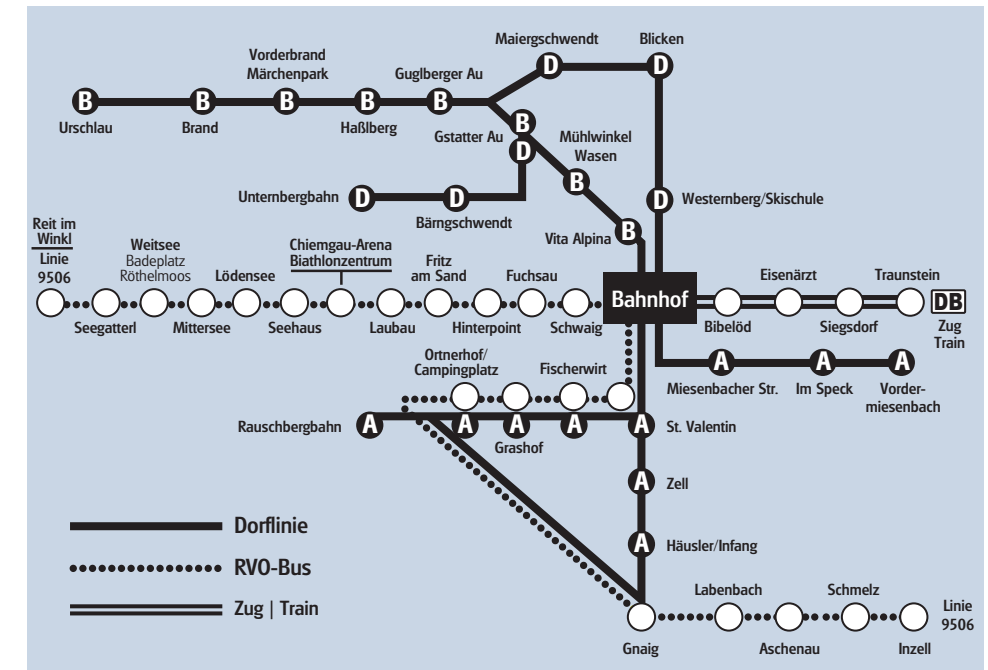

Fahrplan gültig bis 01.11./15.12.2017 | Timetable valid to 01.11./15.12.2017