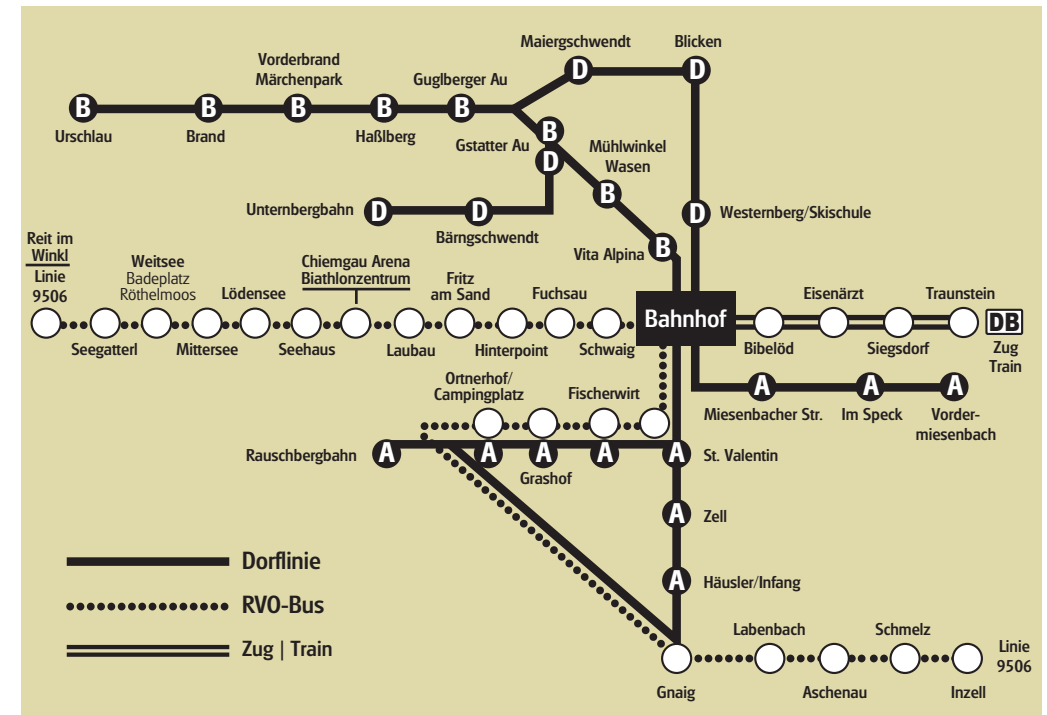

FAHRPLAN GÜLTIG / TIMETABLE VALID
08.04./06.05.2019 - 01.11./14.12.2019

Weitere Informationen erhalten Sie auf www.ruhpolding.de

Tourist Info Ruhpolding | Bahnhofstraße 8 | 83324 Ruhpolding
T. +49 (0) 8663 / 8806-0 | tourismus@ruhpoling.de

Irrtümer und Änderungen vorbehalten – Errors and changes reserved