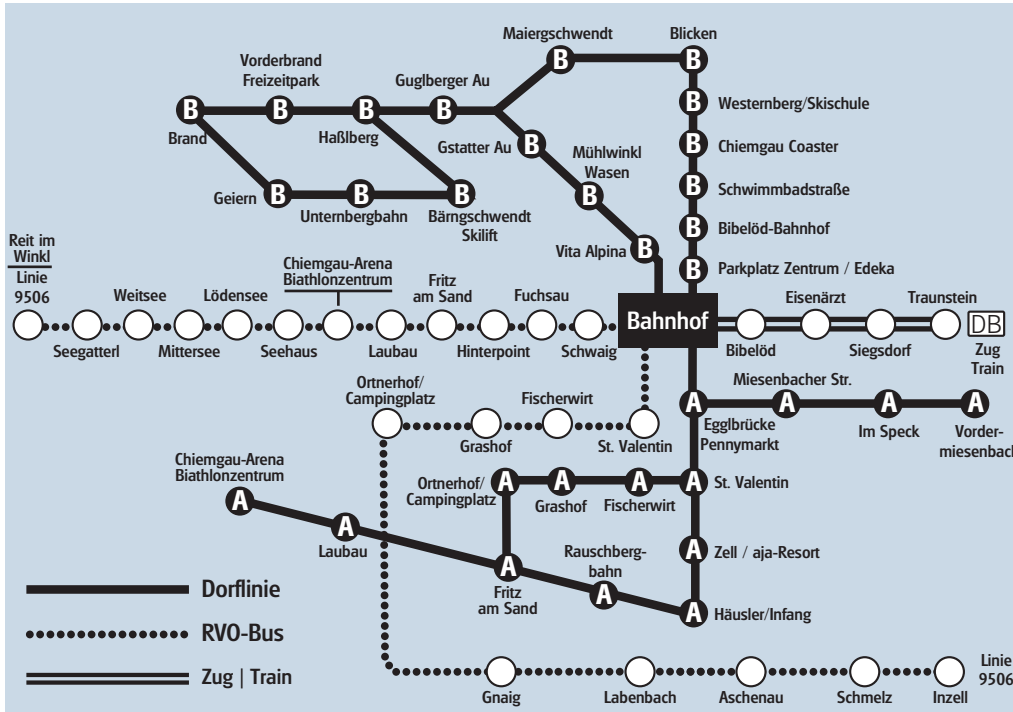

FAHRPLAN TIMETABLE

Dorflinie Ruhpolding
RVO Oberbayernbus
DB Ruhpolding-Traunstein

Fahrplan gültig – Timetable valid
21.12.2019 – 03.05.2020 | 14.12.2019 – 13.04.2020

Dorffinie Ruhpolding | Local town bus

Linie A: Gültig vom | valid from 21.12.2019 - 03.05.2020

Egglbücke - St. Valentin - Zell - Rauschberg - Chiemgau Arena - Campingplatz

	② ③	② ③	②	②	②	②
Regionalbahn Traunstein - Ruhpolding an	08:10	09:08	09:42		10:42	11:42
Bahnhof Ruhpolding ab	08:35	09:15	09:45	10:15	10:45	11:45
Egglbücke / Pennymarkt	08:37	09:17	09:47	10:17	10:47	11:47
Im Speck	08:39	-	09:49	-	10:49	11:49
Vordermiesenbach	-	-	09:50	-	-	-
Miesenbacher Straße	08:41	-	09:52	-	10:51	11:51
St. Valentin	08:43	09:19	09:53	10:19	10:53	11:53
Zell / aja-Resort	08:44	09:20	09:54	10:20	10:54	11:54
Häusler / Infang	08:46	09:21	09:56	10:21	10:56	11:56
Rauschbergbahn ① an/ab	☒ 08:50	09:25	10:00	10:25	11:00	12:00
Fritz am Sand	08:53	09:28	10:03	10:28	11:03	12:03
Laubau / Holzkechtmuseum	08:54	09:29	10:04	10:29	11:04	12:04
Chiemgau Arena an/ab	08:55	09:30	10:05	10:30	11:05	12:05
Laubau / Holzkechtmuseum	08:57	09:32	10:07	10:32	11:07	12:07
Fritz am Sand	08:58	09:33	10:08	10:33	11:08	12:08
Ortnerhof / Campingplatz	08:59	09:34	10:09	10:34	11:09	12:09
Grashof	09:00	09:35	10:10	10:35	11:10	12:10
Fischerwirt	09:01	09:36	10:11	10:36	11:11	12:11
St. Valentin	09:02	09:37	10:12	10:37	11:12	12:12
Egglbücke / Pennymarkt	09:03	09:38	10:13	10:38	11:13	12:13
Bahnhof Ruhpolding an	09:05	09:40	10:15	10:40	11:15	12:15
Regionalbahn Ruhpolding - Traunstein ab	09:13	09:48	-	10:48	11:48	12:48

ACHTUNG:

Während des Biathlon-Weltcups vom 14.01. – 19.01.2020 gilt ein abweichender Fahrplan. Bitte informieren Sie sich vorab und achten Sie auf den Aushang an den Haltestellen. Um zur Chiemgau-Arena zu gelangen, nutzen Sie bitte die offiziellen Weltcup-Shuttles.